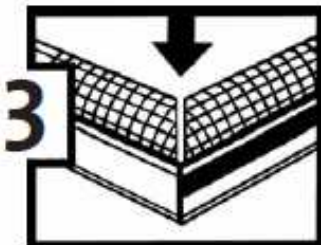

POLY-NET® SALVA-HOJAS es fácil de instalar, no contamina el medio ambiente y resiste tanto los rayos ultravioleta como las inclemencias del tiempo.

¡LA SOLUCIÓN CONTRA LA HOJARASCA!

POLY-NET® SALVA-HOJAS es un tubo enrejado de polietileno reciclable, con una abertura longitudinal, que pone fin a la engorrosa tarea de limpiar canalones atascados por la hojarasca.

POLY-NET® SALVA-HOJAS se coloca fácilmente en el canalón y queda automáticamente aprisionado entre las tejas y la canal.

La hojarasca se queda encima del tubo enrejado hasta que se seca y es arrastrada por el viento.

¡Un canalón equipado con POLY-NET® SALVA-HOJAS no vuelve a atascarse jamás!

POLY-NET® SALVA-HOJAS es un producto de calidad y fácil instalación que dura muchos años.

MEDIDAS:

Para canales de ancho

100 - 120 MM