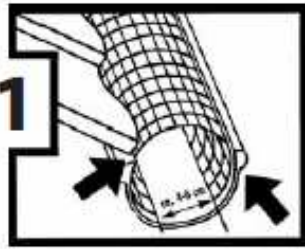

POLY-NET® SALVA-HOJAS es fácil de instalar, no contamina el medio ambiente y resiste tanto los rayos ultravioleta como las inclemencias del tiempo.

¡LA SOLUCIÓN CONTRA LA HOJARASCA!

POLY-NET® SALVA-HOJAS es un tubo enrejado de polietileno reciclable, con una abertura longitudinal, que pone fin a la engorrosa tarea de limpiar canalones atascados por la hojarasca.

POLY-NET® SALVA-HOJAS se coloca fácilmente en el canalón y queda automáticamente aprisionado entre las tejas y la canal.

La hojarasca se queda encima del tubo enrejado hasta que se seca y es arrastrada por el viento.

¡Un canalón equipado con POLY-NET® SALVA-HOJAS no vuelve a atascarse jamás!

POLY-NET® SALVA-HOJAS es un producto de calidad y fácil instalación que dura muchos años.

MEDIDAS:

Para canales de ancho

100 - 120 MM

150 - 180 MM