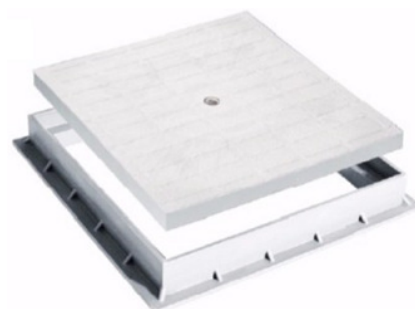

E20X20G	200 x 200 mm
B-13D	250 x 250 mm
D-14	300 x 300 mm
D-15	400 x 400 mm
D-16	500 x 500 mm
D-17	600 x 600 mm
D-18	700 x 700 mm
D-19	800 x 800 mm

REJILLAS

D-5	750 x 200 x 27 mm
D-7	750 x 300 x 27 mm
D-10	750 x 500 x 27 mm

TAPA Y ARO

B-8D/250KN	Tapa Ø 570 mm. Aro Ø 670 mm
-------------------	-----------------------------

TAPA ARTICULADA Y ARO

F-1	Tapa Ø 650 mm. Marco Ø 850x100 mm Abatible, con junta de polietileno
------------	---

TAPAS PVC + MARCO

TAP2020	Tapa 200 x 200 mm
TAP3030	Tapa 300 x 300 mm
TAP4040	Tapa 400 x 400 mm
TAP5555	Tapa 550 x 550 mm

TAPAS PVC COLOR + MARCO

TAP2020C	Tapa color 200 x 200 mm
TAP3030C	Tapa color 300 x 300 mm