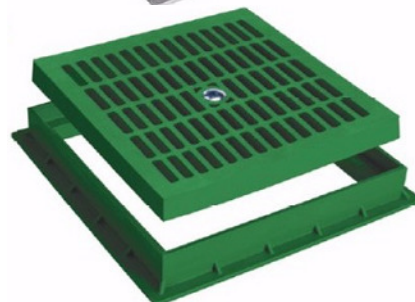

TAPADERA EN POLIPROPILENO CON MARCO

POZ02-1370M2	Tapa 700 x 700 mm
---------------------	-------------------

REJILLAS PVC

REJ2020	Rejilla 200 x 200 mm
REJ3030	Rejilla 300 x 300 mm
REJ4040	Rejilla 400 x 400 mm

REJILLAS PVC COLOR

REJ2020C	Rejilla color 200 x 200 mm
REJ3030C	Rejilla color 300 x 300 mm

TAPAS GALVANIZADAS PARA CISTERNA

TC3030	300 x 300 x 36 mm
TC4040	400 x 400 x 36 mm
TC5050	500 x 500 x 36 mm
TC60X60	600 x 600 x 36 mm
TC70X70	700 x 700 x 36 mm
TC8080	800 x 800 x 36 mm
TC9090	900 x 900 x 36 mm
TC9595	950 x 950 x 36 mm
TC100100	1000 x 1000 x 36 mm