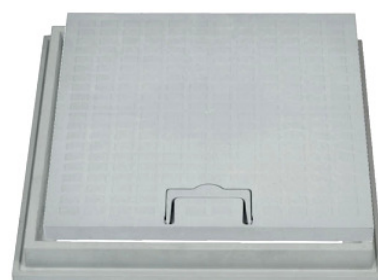

TAPADERA EN POLIPROPILENO CON MARCO

POZ02-1370M2	Tapa 700 x 700 mm