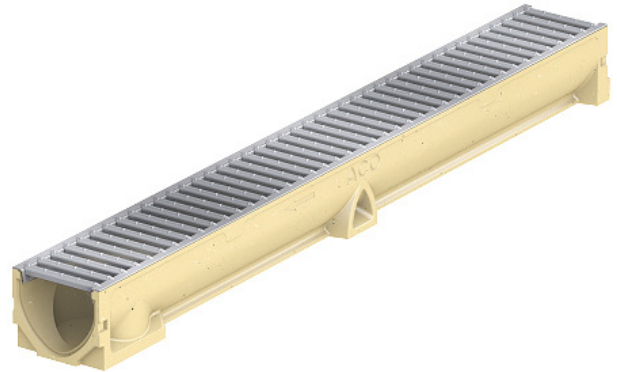

TAPA SUMIDERO CON MARCO

TSCM3333	300 x 300 mm
TSCM4343	400 x 400 mm

CALDERETA SIFONICA VERTICAL

CSV15	150 x 150 mm. L-101
CSV20	200 x 200 mm. L-101
CSV25	250 x 250 mm. L-101
CSV30	300 x 300 mm. L-101

CALDERETA SIFONICA HORIZONTAL

CSH15	150 x 150 mm. L-102
CSH20	200 x 200 mm. L-102
CSH25	250 x 250 mm. L-102

SUMIDEROS ALUMINIO

A-110	100 x 100 mm
A-115	150 x 150 mm
A-120	200 x 200 mm
A-125	250 x 250 mm
A-300	300 x 300 mm

SUMIDEROS PVC

AA930G10	100 x 100 mm
AA930G15	150 x 150 mm
AA930G20H	200 x 200 mm
AA930G25E	250 x 250 mm
AA930G30	300 x 300 mm

CANALES SELFLOCK

Hormigón polímero con rejilla galvanizada
130 x 1000 mm. 55 mm

CHSSM

Hormigón polímero con rejilla galvanizada
130 x 1000 mm

CHS

Rejilla galvanizada 120 x 1000 mm

00038516

Canal polietileno con rejilla galvanizada
150 x 1000 mm

CP10015

Rejilla A15 galvanizada VIP100

M100105001V20

Hormigón polímero con rejilla de fundición
130 x 1000 mm. Ø 75 / Ø110